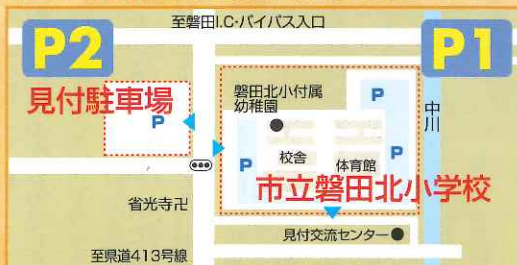

裸祭会場はこちら 磐田市見付エリア までの交通アクセス

交通規制 9月7日(土) 18:00 ▶ 8日(日) 1:00(午前)

◎大祭当日は、見付本通り周辺は車両通行止めとなります。公共交通機関をご利用ください。

臨時タクシー乗り場・新設 *お帰りの祭は、是非ご利用ください。

【車】
東名高速道路・磐田インターより約5分

【電車・バス】
東から:JR新幹線掛川駅のりかえ磐田駅下車
西から:JR新幹線浜松駅のりかえ磐田駅下車
JR磐田駅前バスターミナル2番のりば
遠鉄バス「磐田営業所」行き「新通町」又は「見付」下車

交通規制のお願い

9月7日(土)18:00~8日(日)1:00(午前)まで左記の様に裸祭の為に交通規制が実施されます。この規制内の進入は禁止させていただきます。万が一18:00~1:00の時間内で事故等が発生しますと大変厳しい処罰になります。交通規制内に住宅や駐車場をお持ちの方はご理解頂きます様にお願い致します。

駐車場案内 係員の指示に従ってご利用下さい。

見付天神裸祭・交通規制図 歩行者用道路により通過車両を規制

- 1.規制日時 9月7日(土)18:00から
9月8日(日)1:00(午前)まで
- 2.交通規制の場所 規制図に示された見付地区の道路
- 3.規制内容 規制図を参照
磐田警察署・見付天神裸祭保存会

⚠ 大祭へご来場(見物・見学)のみなさまへ!!

見付天神裸祭は大変激しい祭です。見物の際には充分お気を付けてください。特に、深夜の渡御は見付本通り全ての灯りが消されます。見物・見学の際は、携帯電話の照明、タバコの火等は絶対に点けないようお願いいたします。