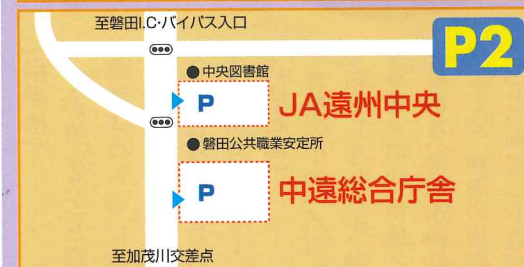

裸祭会場はこちら 磐田市見付エリア までの交通アクセス

交通規制 9月15日(土) 18:00 ▶ 16日(日) 1:00(午前)

◎大祭当日は、見付本通り周辺は車両通行止めとなります。公共交通機関をご利用ください。

◀ 臨時タクシー乗り場・新設 *お帰りの祭は、是非ご利用ください。

【車】
東名高速道路・磐田インターより約5分

【電車・バス】
東から:JR新幹線掛川駅のりかえ磐田駅下車
西から:JR新幹線浜松駅のりかえ磐田駅下車
JR磐田駅前バスターミナル2番のりば
遠鉄バス「磐田市立病院・神増原」・「磐田市立病院・山梨」行き
遠鉄バス「富士見町・磐田市立病院」行き「見付」下車

交通規制のお願い

9月15日(土) 18:00~16日(日) 1:00(午前)まで左記の様に裸祭の為に交通規制が実施されます。この規制内の進入は禁止させていただきます。万が一18:00~1:00の時間内で事故等が発生しますと大変厳しい処罰になります。交通規制内に住宅や駐車場をお持ちの方はご理解頂きます様にお願い致します。

駐車場案内 係員の指示に従ってご利用下さい。

- 車両通行禁止道路
- 車両進入禁止標識
- 交通規制予告看板
- WC 仮設トイレ
- P 臨時駐車場
- 🚕 臨時タクシー乗り場

見付天神裸祭・交通規制図
歩行者用道路により通過車両を規制

- 規制日時 9月15日(土) 18:00から 9月16日(日) 1:00(午前)まで
- 交通規制の場所 規制図に示された見付地区の道路
- 規制内容 規制図を参照 磐田警察署・見付天神裸祭保存会

⚠️ 大祭へご来場(見物・見学)のみなさまへ!!

見付天神裸祭は大変激しい祭です。見物の際には充分お気を付けてください。特に、深夜の渡御は見付本通り全ての灯りが消されます。見物・見学の際は、携帯電話の照明、タバコの火等は絶対に点けないようお願いいたします。